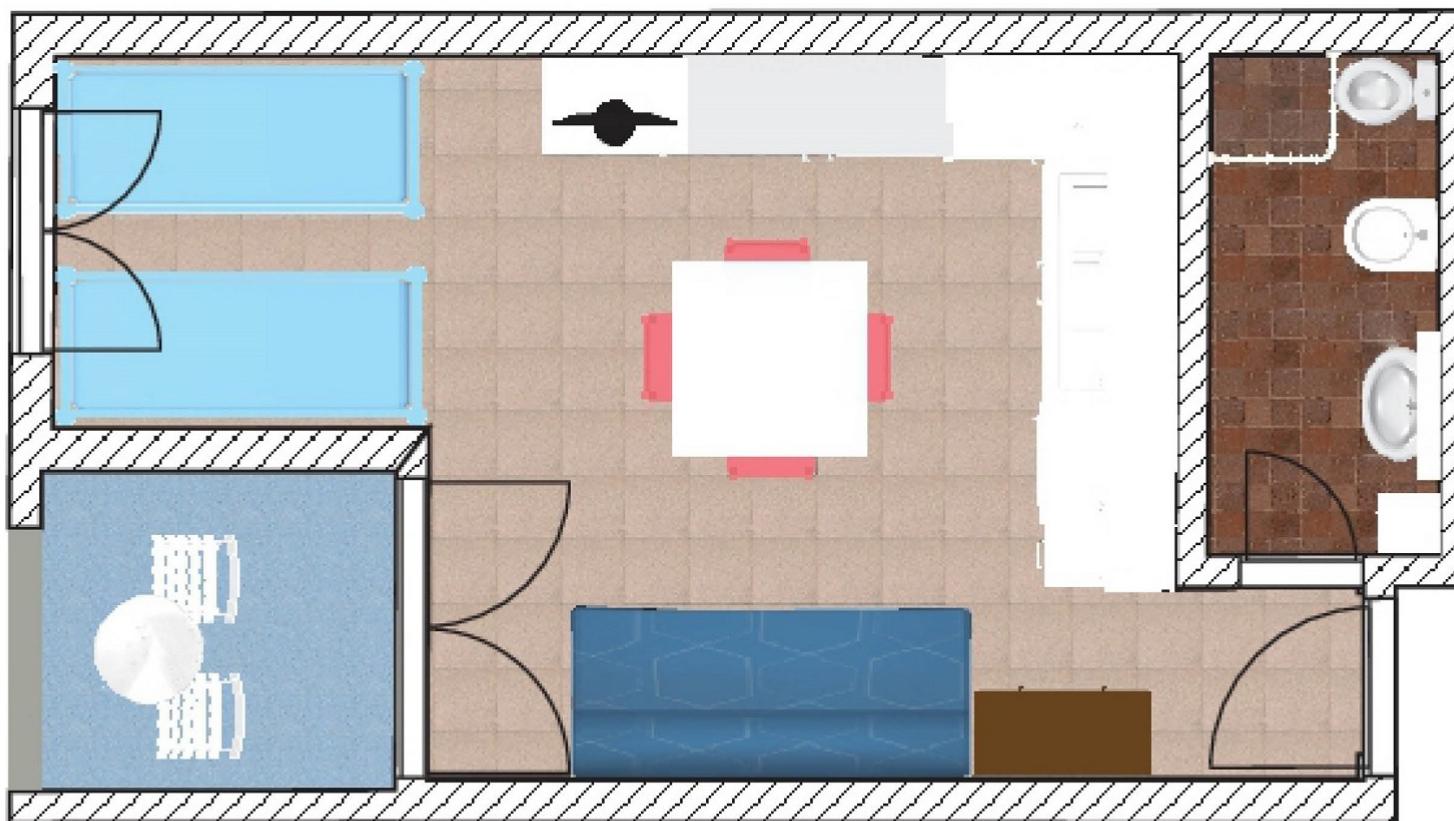

AGENZIA **SABBIADORO**
REAL ESTATE

Monocale con uno scorcio sulla laguna
Via Celeste, 20 - Lignano Sabbiadoro (UD)

Riferimento: A057
Tipologia: appartamento
Piano: quarto
Sup. catastale: ~ 26 mq

A
01

altra u.i.

altra u.i.

PIANTA