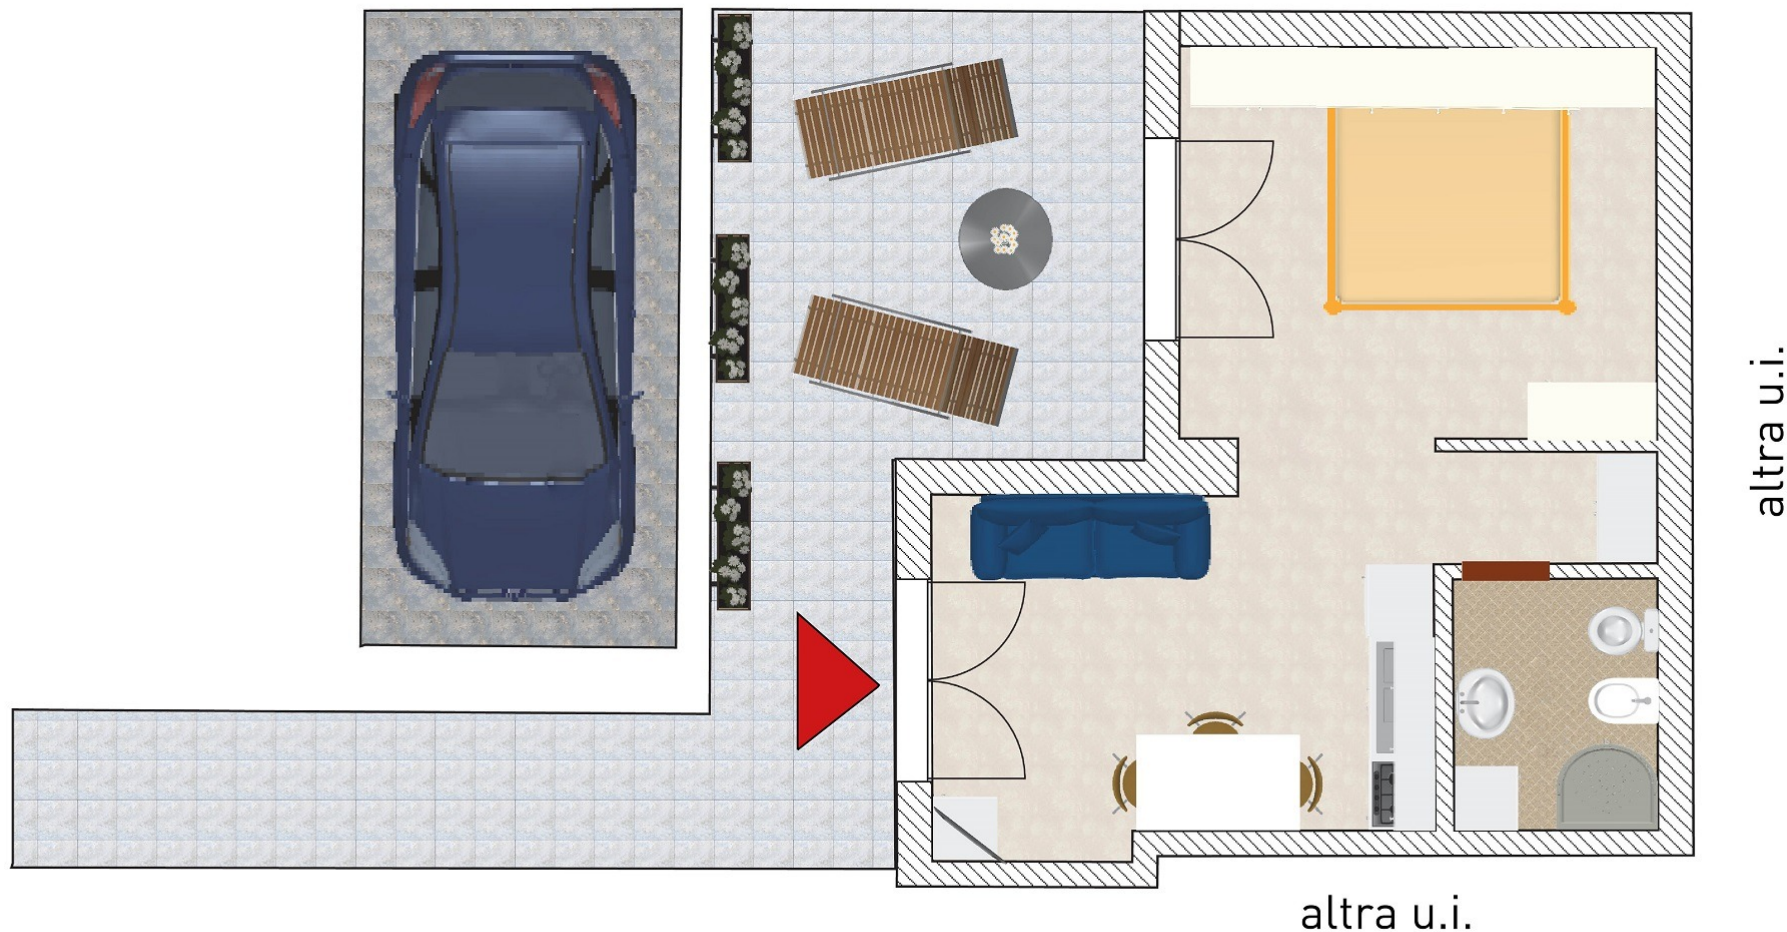

AGENZIA **SABBIADORO**
REAL ESTATE

Mini appartamento con spazio esterno Via Monte Sabotino, 18 - Lignano Sabbiadoro (UD)

Riferimento: A059
Tipologia: appartamento
Piano: terra
Sup. commerciale: ~ 36 mq

A
01

PIANTA