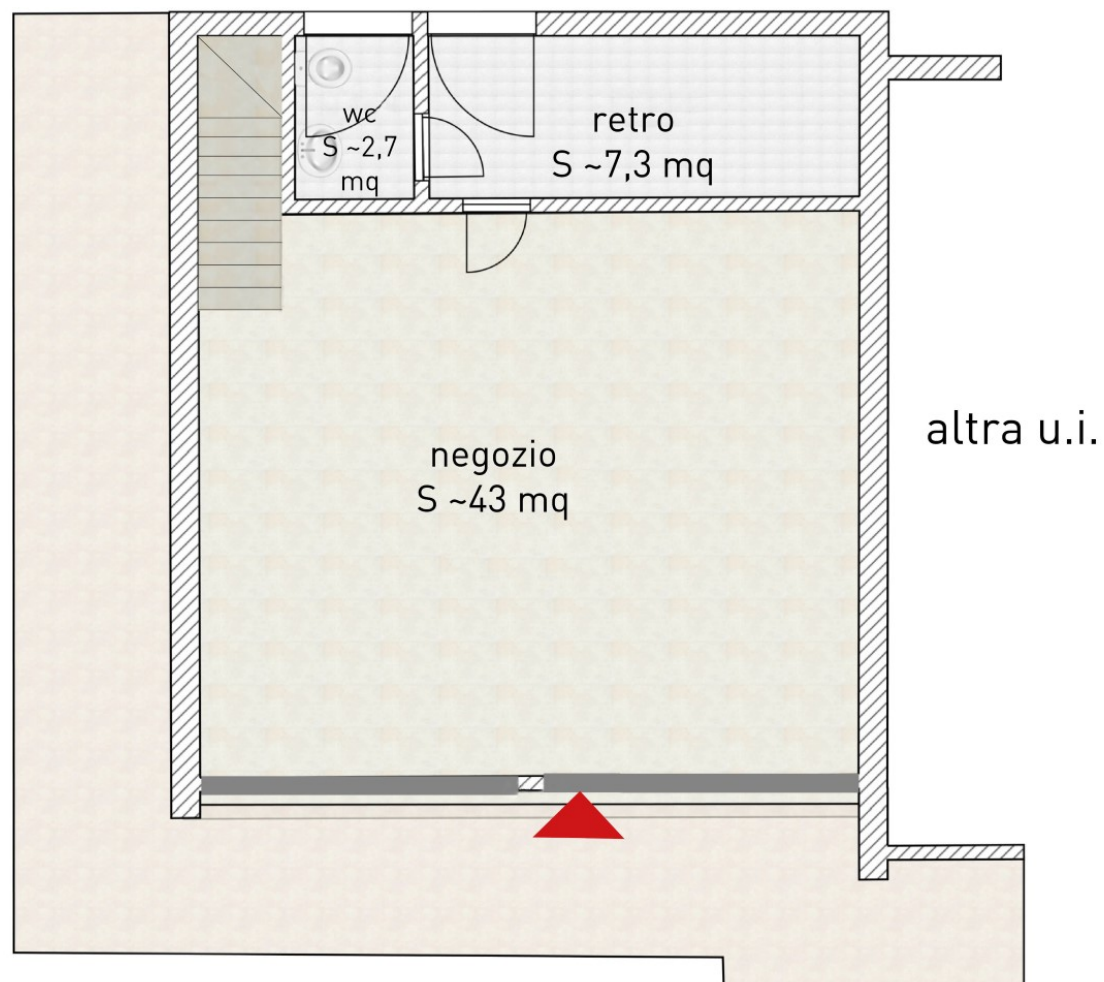

AGENZIA **SABBIADORO**
REAL ESTATE

Negozio all'ingresso di Lignano Villaggio Europa, 114 - Lignano Sabbiadoro (UD)

Riferimento: A061
Tipologia: negozio
Piano: terra
Superficie: ~ 53 mq

A
01

PIANTA

Il presente elaborato non è in scala ed è puramente indicativo, non costituisce elemento contrattuale e potrà subire variazioni.

AGENZIA **SABBIADORO**
REAL ESTATE

Negozio all'ingresso di Lignano Villaggio Europa, 114 - Lignano Sabbiadoro (UD)

Riferimento: A061
Tipologia: garage
Piano: interrato
Superficie: ~ 52 mq

A
02

PIANTA