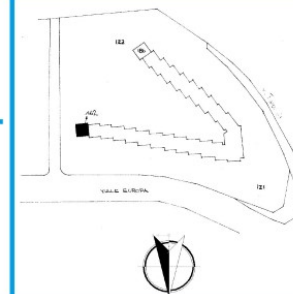

AGENZIA **SABBIADORO**
REAL ESTATE

Negozio all'ingresso di Lignano Villaggio Europa, 114 - Lignano Sabbiadoro (UD)

Riferimento: A061
Tipologia: negozio
Piano: terra
Superficie: ~ 53 mq

A
01

PIANTA

Il presente elaborato non è in scala ed è puramente indicativo, non costituisce elemento contrattuale e potrà subire variazioni.

AGENZIA **SABBIADORO**
REAL ESTATE

Negozio all'ingresso di Lignano Villaggio Europa, 114 - Lignano Sabbiadoro (UD)

Riferimento: A061
Tipologia: garage
Piano: interrato
Superficie: ~ 52 mq

A
02

PIANTA