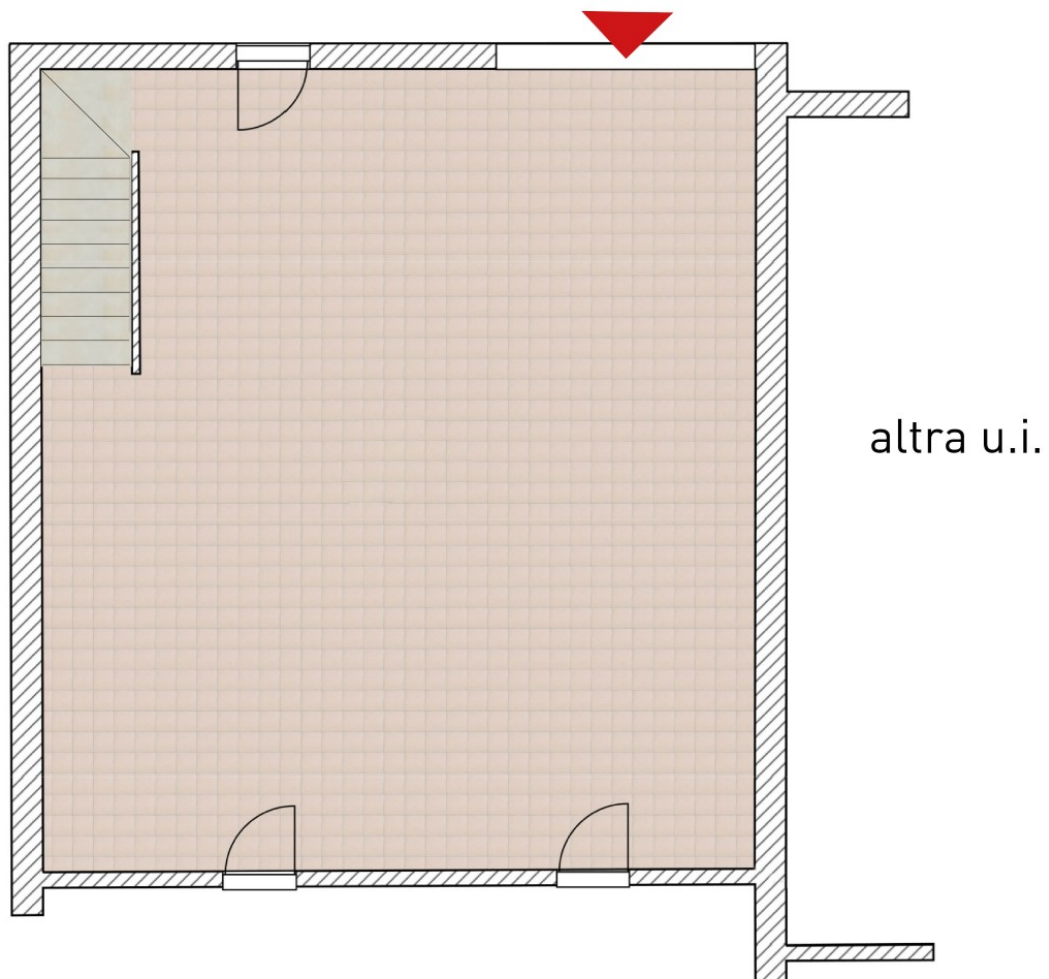

AGENZIA **SABBIADORO**
REAL ESTATE

Negozio all'ingresso di Lignano Villaggio Europa, 114 - Lignano Sabbiadoro (UD)

Riferimento: A061
Tipologia: negozio
Piano: terra
Superficie: ~ 53 mq

A
01

PIANTA

Il presente elaborato non è in scala ed è puramente indicativo, non costituisce elemento contrattuale e potrà subire variazioni.

AGENZIA **SABBIADORO**
REAL ESTATE

Negozio all'ingresso di Lignano Villaggio Europa, 114 - Lignano Sabbiadoro (UD)

Riferimento: A061
Tipologia: garage
Piano: interrato
Superficie: ~ 52 mq

A
02

PIANTA