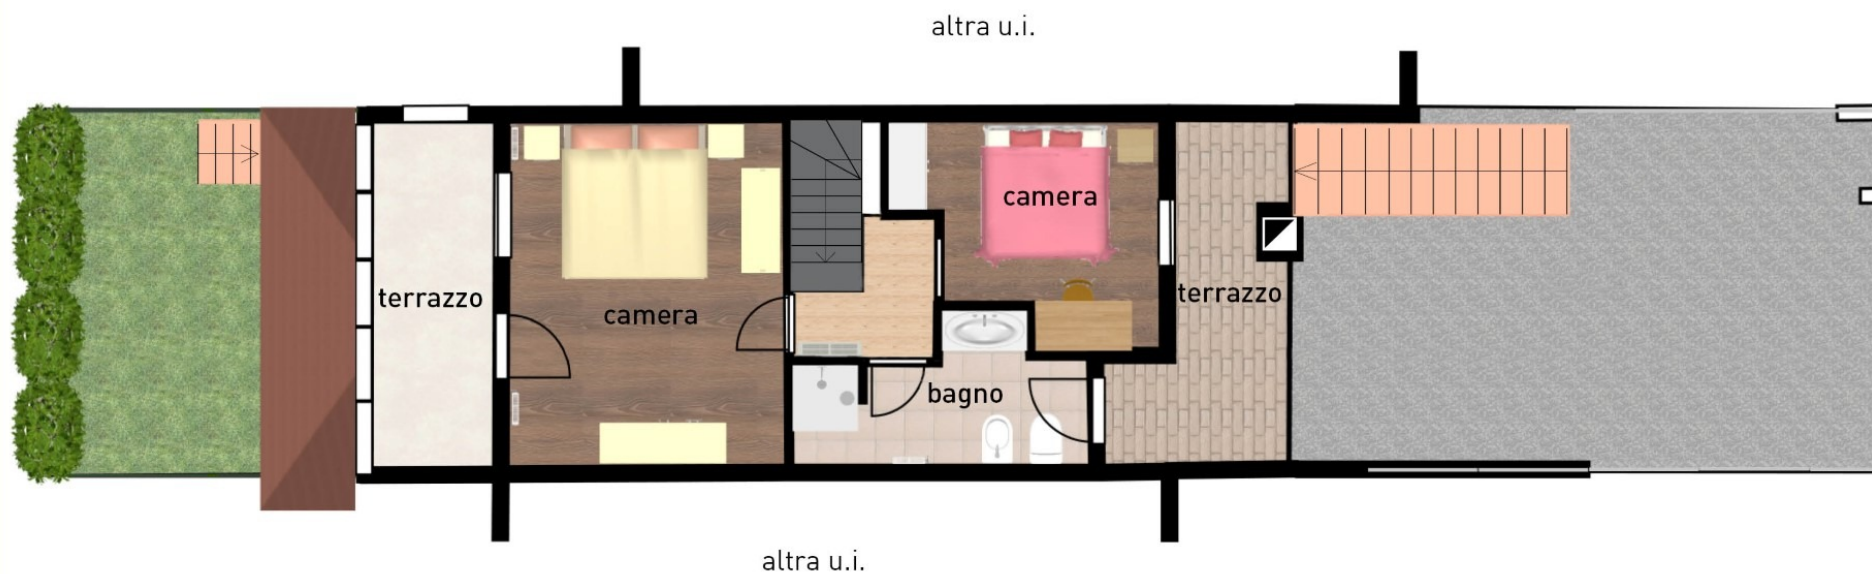

AGENZIA **SABBIADORO**
REAL ESTATE

Villetta a schiera
Via dei Pesci, 15 - Bevazzana - Latisana (UD)

Riferimento: _____ A071
Tipologia: _____ villa a schiera
Piano: _____ primo
Sup. tot. piano: _____ ~ 42 mq

A
01

PIANTA