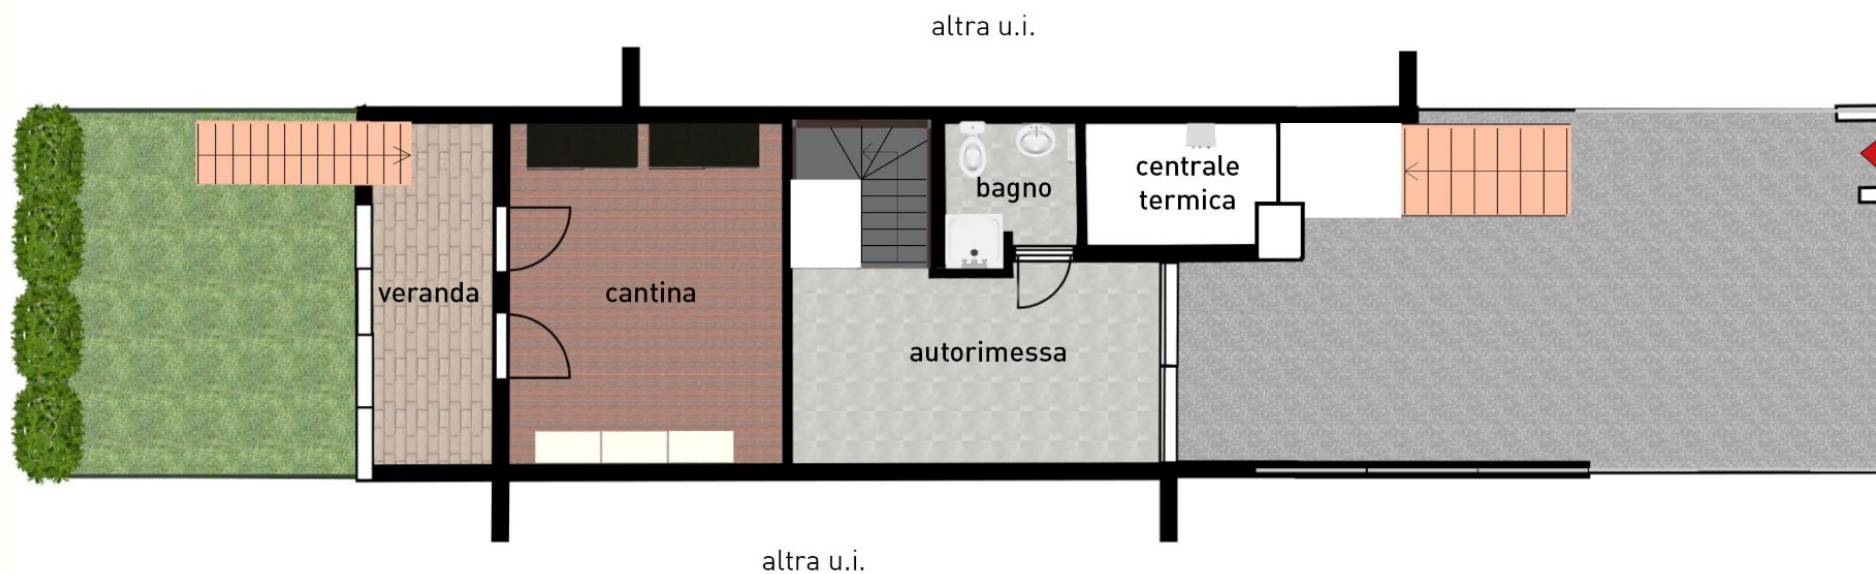

AGENZIA **SABBIADORO**
REAL ESTATE

Villetta a schiera
Via dei Pesci, 15 - Bevazzana - Latisana (UD)

Riferimento: _____ A071
Tipologia: _____ villa a schiera
Piano: _____ seminterrato
Sup. tot. piano: _____ ~ 41 mq

A
01

PIANTA

Il presente elaborato non è in scala ed è puramente indicativo, non costituisce elemento contrattuale e potrà subire variazioni.

AGENZIA **SABBIADORO**
REAL ESTATE

Villetta a schiera
Via dei Pesci, 15 - Bevazzana - Latisana (UD)

Riferimento: A071
Tipologia: villa a schiera
Piano: rialzato
Sup. tot. piano: ~ 41 mq

A
01

PIANTA

AGENZIA **SABBIADORO**
REAL ESTATE

Villetta a schiera
Via dei Pesci, 15 - Bevazzana - Latisana (UD)

Riferimento: _____ A071
Tipologia: _____ villa a schiera
Piano: _____ primo
Sup. tot. piano: _____ ~ 42 mq