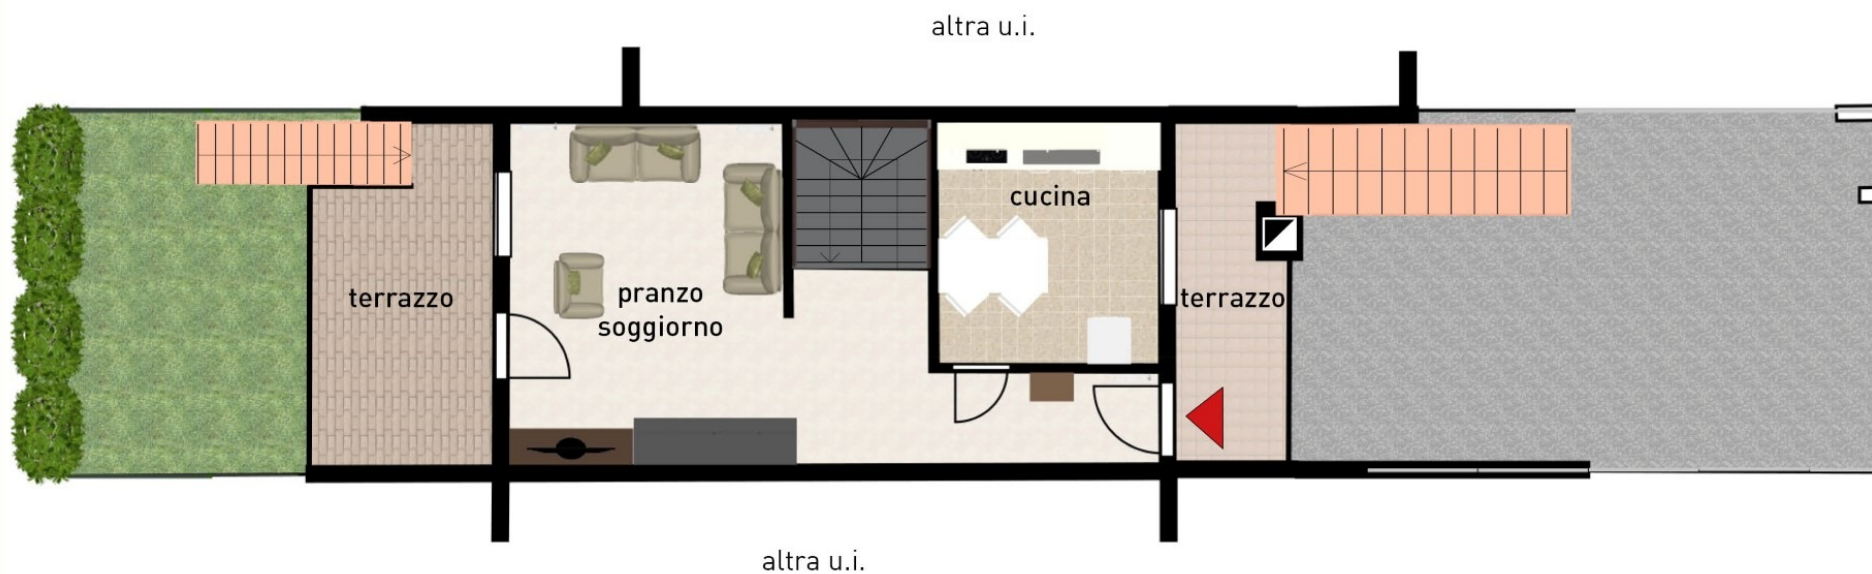

AGENZIA **SABBIADORO**
REAL ESTATE

Villetta a schiera
Via dei Pesci, 15 - Bevazzana - Latisana (UD)

Riferimento: _____ A071
Tipologia: _____ villa a schiera
Piano: _____ seminterrato
Sup. tot. piano: _____ ~ 41 mq

A
01

PIANTA

Il presente elaborato non è in scala ed è puramente indicativo, non costituisce elemento contrattuale e potrà subire variazioni.

AGENZIA **SABBIADORO**
REAL ESTATE

Villetta a schiera
Via dei Pesci, 15 - Bevazzana - Latisana (UD)

Riferimento: A071
Tipologia: villa a schiera
Piano: rialzato
Sup. tot. piano: ~ 41 mq

A
01

PIANTA

AGENZIA **SABBIADORO**
REAL ESTATE

Villetta a schiera
Via dei Pesci, 15 - Bevazzana - Latisana (UD)

Riferimento: _____ A071
Tipologia: _____ villa a schiera
Piano: _____ primo
Sup. tot. piano: _____ ~ 42 mq