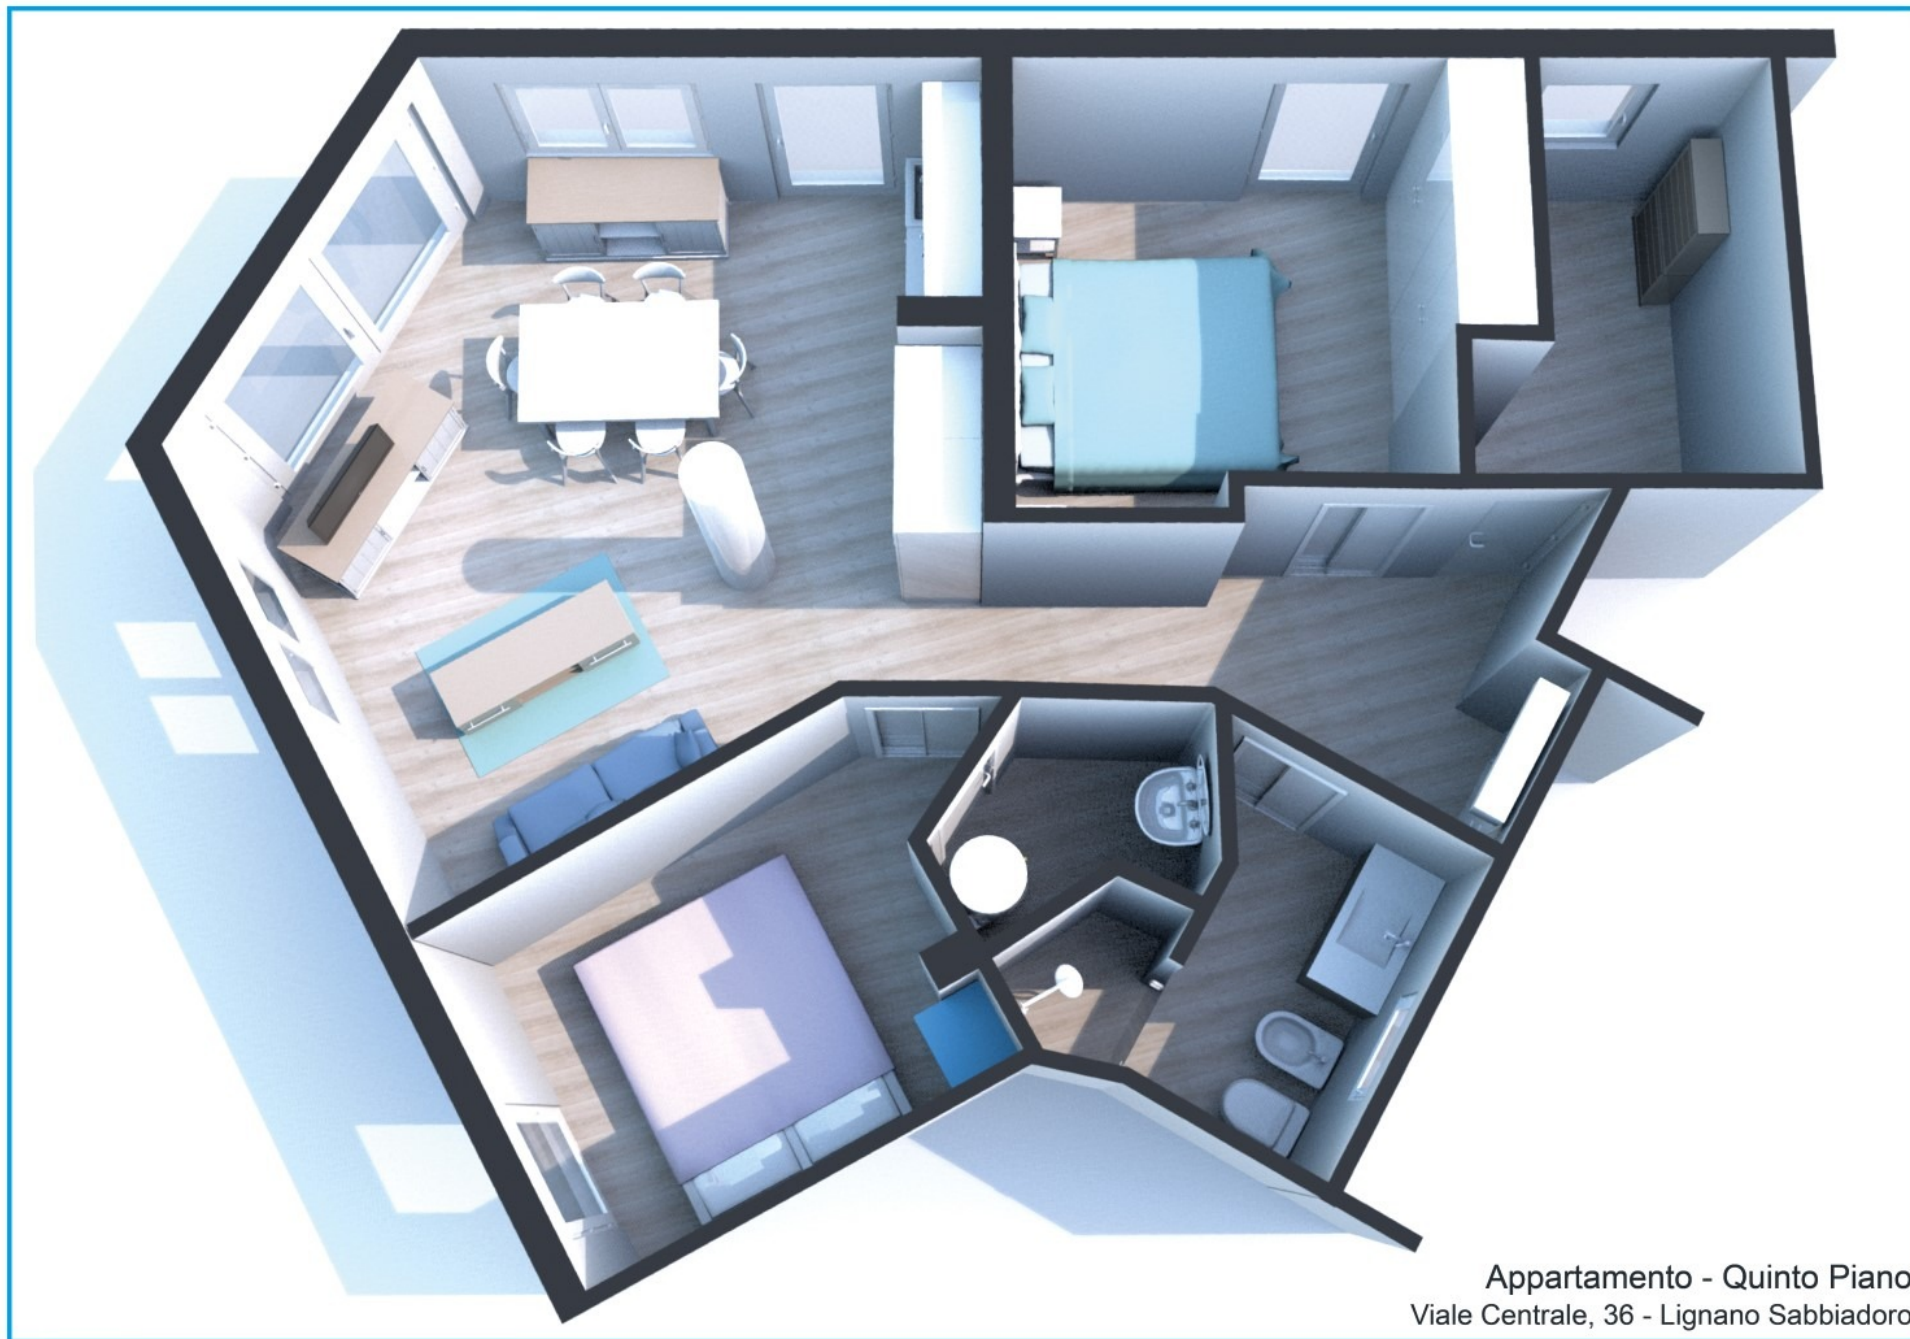

AGENZIA **SABBIADORO**  
REAL ESTATE

**Appartamento**  
**Viale Centrale, 36 - Lignano Sabbiadoro (UD)**

Riferimento: A072  
Tipologia: appartamento  
Piano: quinto  
Sup. tot. piano: ~ 65 mq

**A**  
**01**

PIANTA

Il presente elaborato non è in scala ed è puramente indicativo, non costituisce elemento contrattuale e potrà subire variazioni.

Appartamento - Quinto Piano  
Viale Centrale, 36 - Lignano Sabbiadoro

Appartamento - Quinto Piano  
Viale Centrale, 36 - Lignano Sabbiadoro