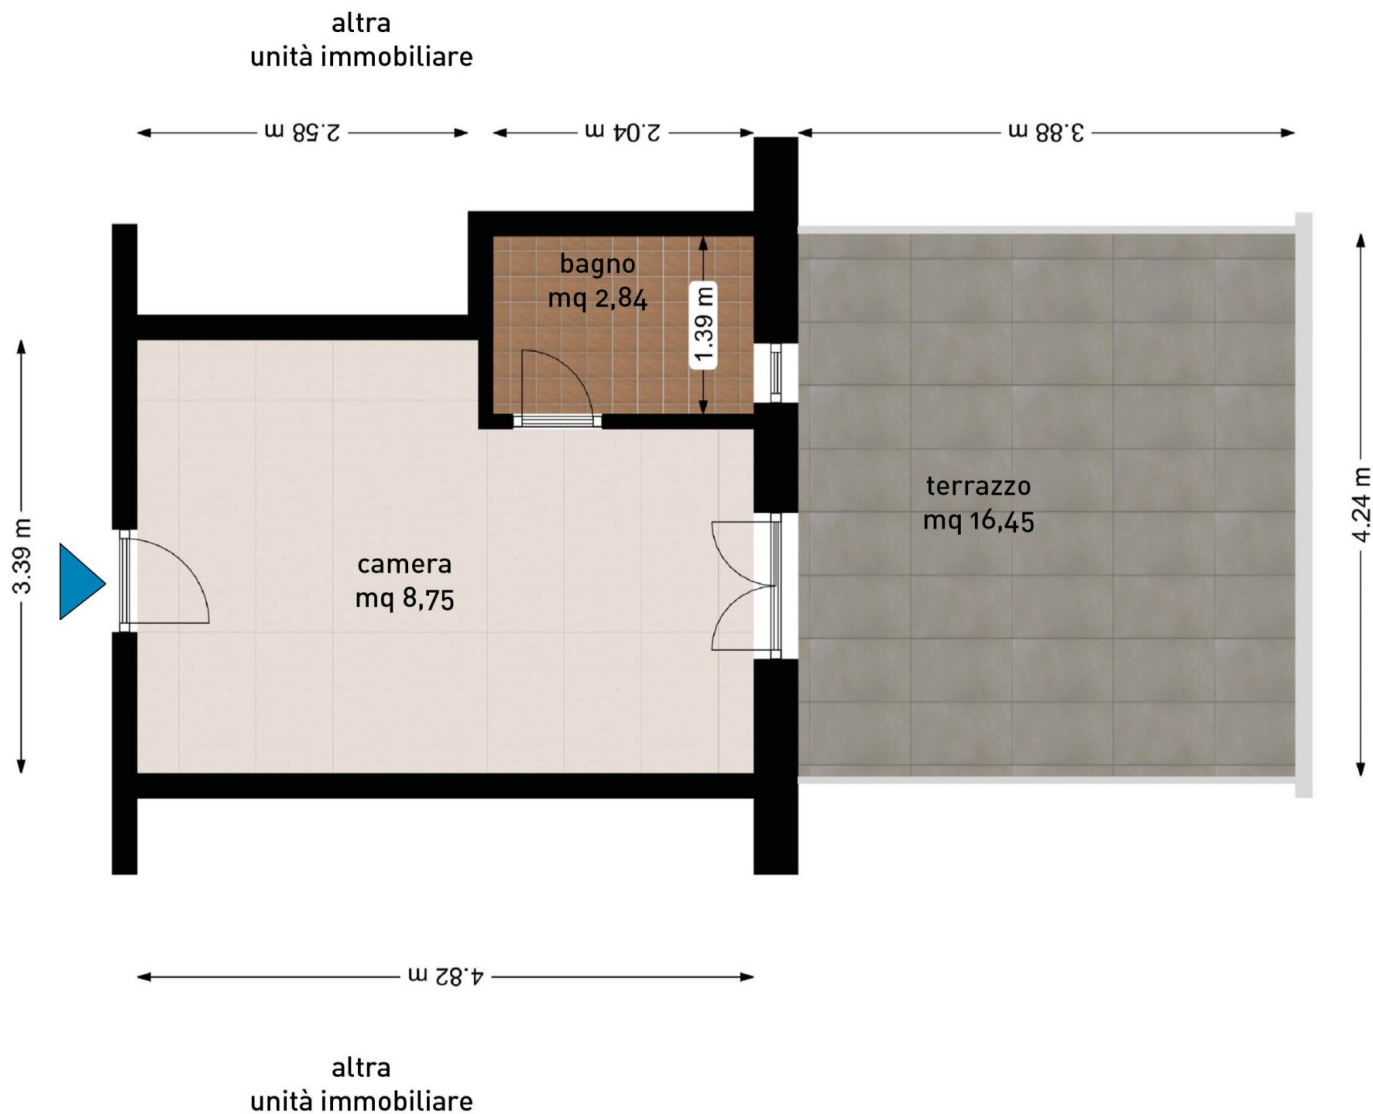

AGENZIA **SABBIADORO**
REAL ESTATE

ID: A107
Tipologia: appartamento
Sup. catastale tot.: 27 mq
H: 2,70 m
Piano: 1°

altra u.i.

altra u.i.

*La presente planimetria è una rappresentazione grafica dell'ambiente a scopo illustrativo;
le misure e le dimensioni effettive devono essere confermate in loco.*

© 2002-2024 Agenzia Sabbiadoro. All rights reserved.

AGENZIA **SABBIADORO**
REAL ESTATE

ID: A107
Tipologia: appartamento
Sup. catastale tot.: 27 mq
H: 2,70 m
Piano: 1°

*La presente planimetria è una rappresentazione grafica dell'ambiente a scopo illustrativo;
le misure e le dimensioni effettive devono essere confermate in loco.*

© 2002-2024 Agenzia Sabbiadoro. All rights reserved.

AGENZIA **SABBIADORO**
REAL ESTATE

ID: A107
Tipologia: appartamento
Sup. catastale tot.: 27 mq
H: 2,70 m
Piano: 1°

altra
unità immobiliare

altra
unità immobiliare

*La presente planimetria è una rappresentazione grafica dell'ambiente a scopo illustrativo;
le misure e le dimensioni effettive devono essere confermate in loco.*

© 2002-2024 Agenzia Sabbiadoro. All rights reserved.