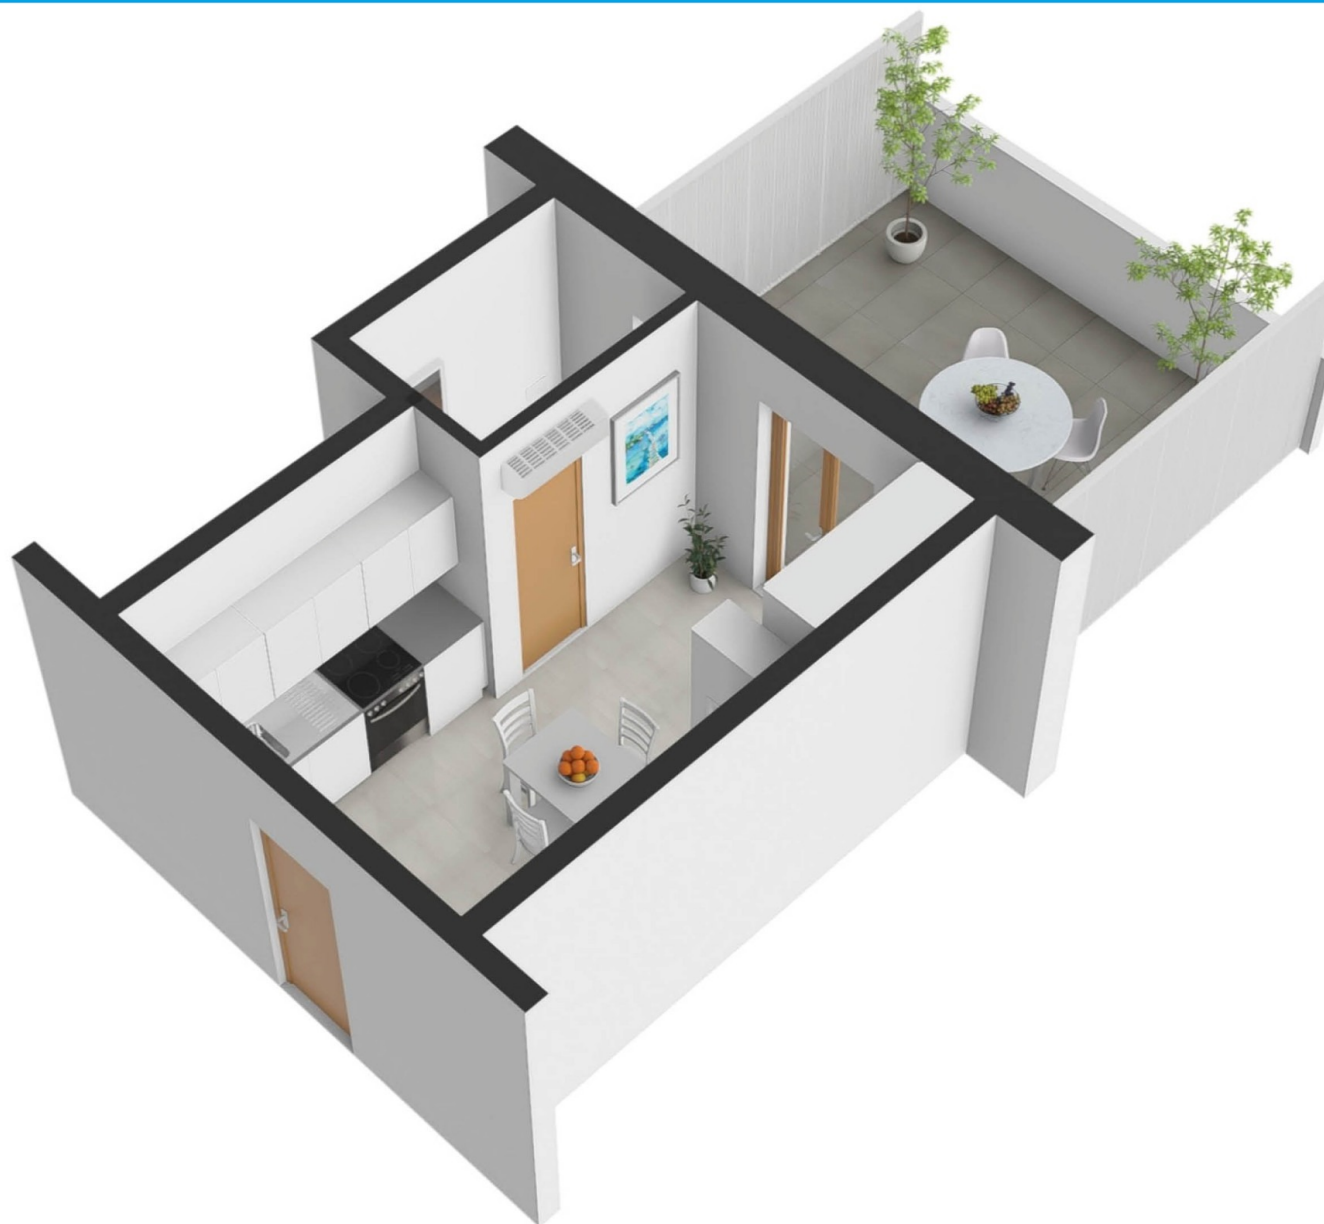

AGENZIA **SABBIADORO**
REAL ESTATE

ID: A107
Tipologia: appartamento
Sup. catastale tot.: 27 mq
H: 2,70 m
Piano: 1°

*La presente planimetria è una rappresentazione grafica dell'ambiente a scopo illustrativo;
le misure e le dimensioni effettive devono essere confermate in loco.*

© 2002-2024 Agenzia Sabbiadoro. All rights reserved.