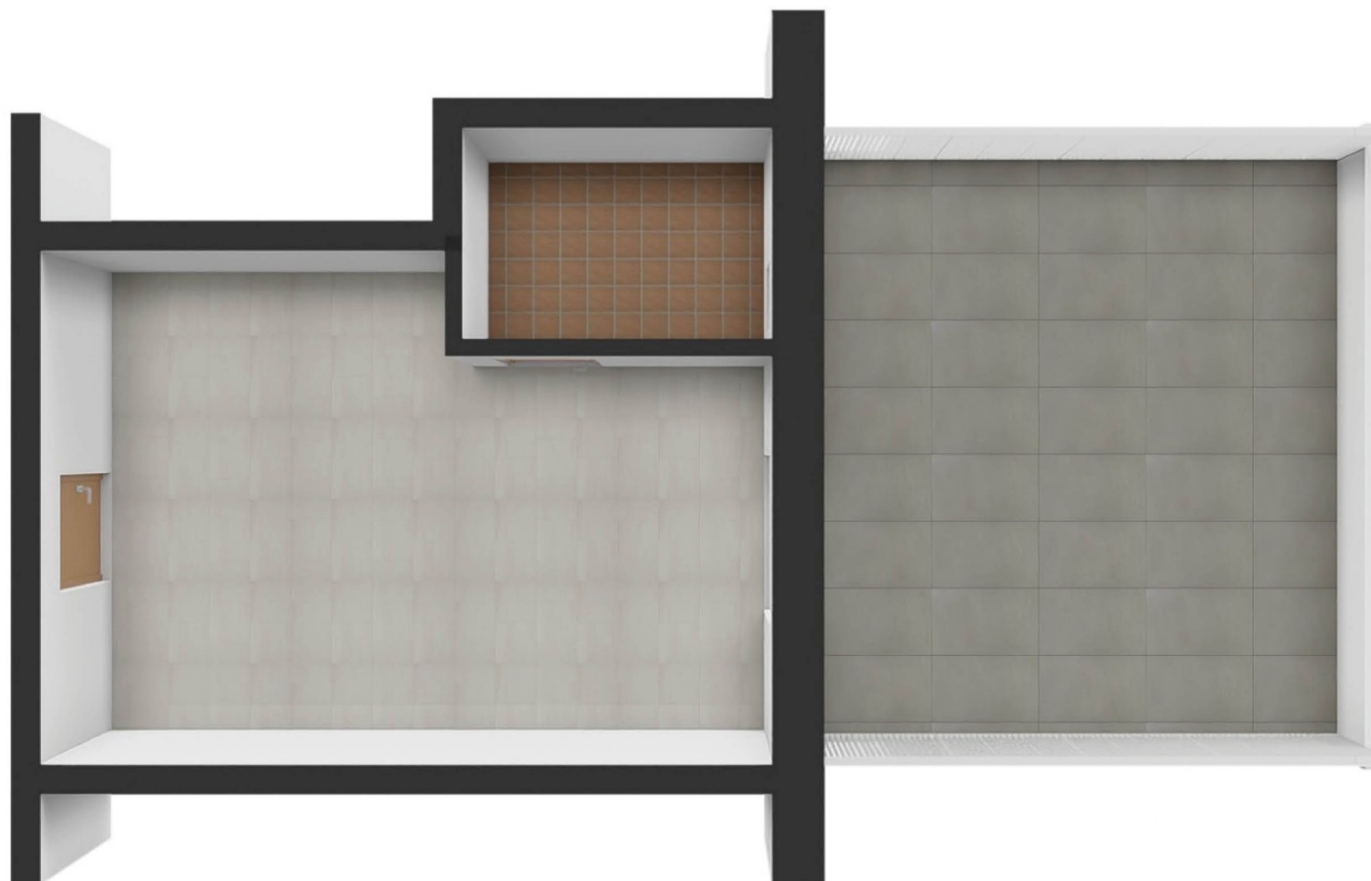

AGENZIA **SABBIADORO**
REAL ESTATE

ID: A107
Tipologia: appartamento
Sup. catastale tot.: 27 mq
H: 2,70 m
Piano: 1°

altra u.i.

altra u.i.

*La presente planimetria è una rappresentazione grafica dell'ambiente a scopo illustrativo;
le misure e le dimensioni effettive devono essere confermate in loco.*

© 2002-2024 Agenzia Sabbiadoro. All rights reserved.

AGENZIA **SABBIADORO**
REAL ESTATE

ID: A107
Tipologia: appartamento
Sup. catastale tot.: 27 mq
H: 2,70 m
Piano: 1°

*La presente planimetria è una rappresentazione grafica dell'ambiente a scopo illustrativo;
le misure e le dimensioni effettive devono essere confermate in loco.*

© 2002-2024 Agenzia Sabbiadoro. All rights reserved.

AGENZIA **SABBIADORO**
REAL ESTATE

ID: A107
Tipologia: appartamento
Sup. catastale tot.: 27 mq
H: 2,70 m
Piano: 1°

altra
unità immobiliare

altra
unità immobiliare