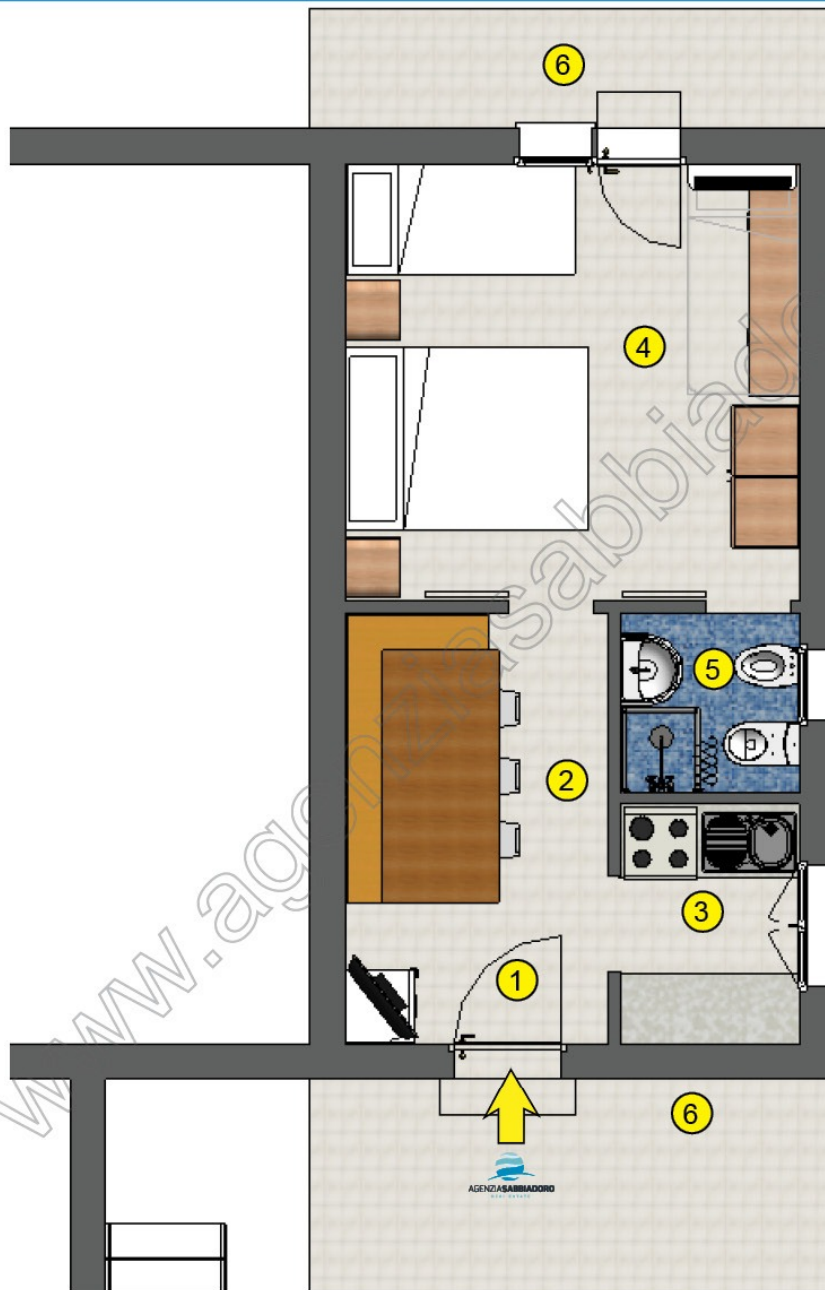

Comfort

VILLA

RONDINE

Via Pola n. 5 - Lignano Sabbiadoro
0 level - Type B/1 - 28 m²

Legenda:

1. INGRESSO
  entry / Eingang / вход
2. SOGGIORNO / PRANZO
  living - dining room / Wohn- Essen-Zimmer / гостиная - столовая
3. ANGOLO COTTURA
  kitchenette / Kochnische / кухонный уголок
4. CAMERA TRIPLA
  triple bedroom / Dreibettzimmer / спальня
5. BAGNO
  bathroom / Badezimmer / ванная комната
6. SPAZIO ESTERNO
  external area / Außenbereich / патио

DOCCIA CON TENDA
shower (curtain) / Dusche (Vorhang) / душ (занавеска)

ARIA CONDIZIONATA
air conditioning / Klimaanlage / кондиционер