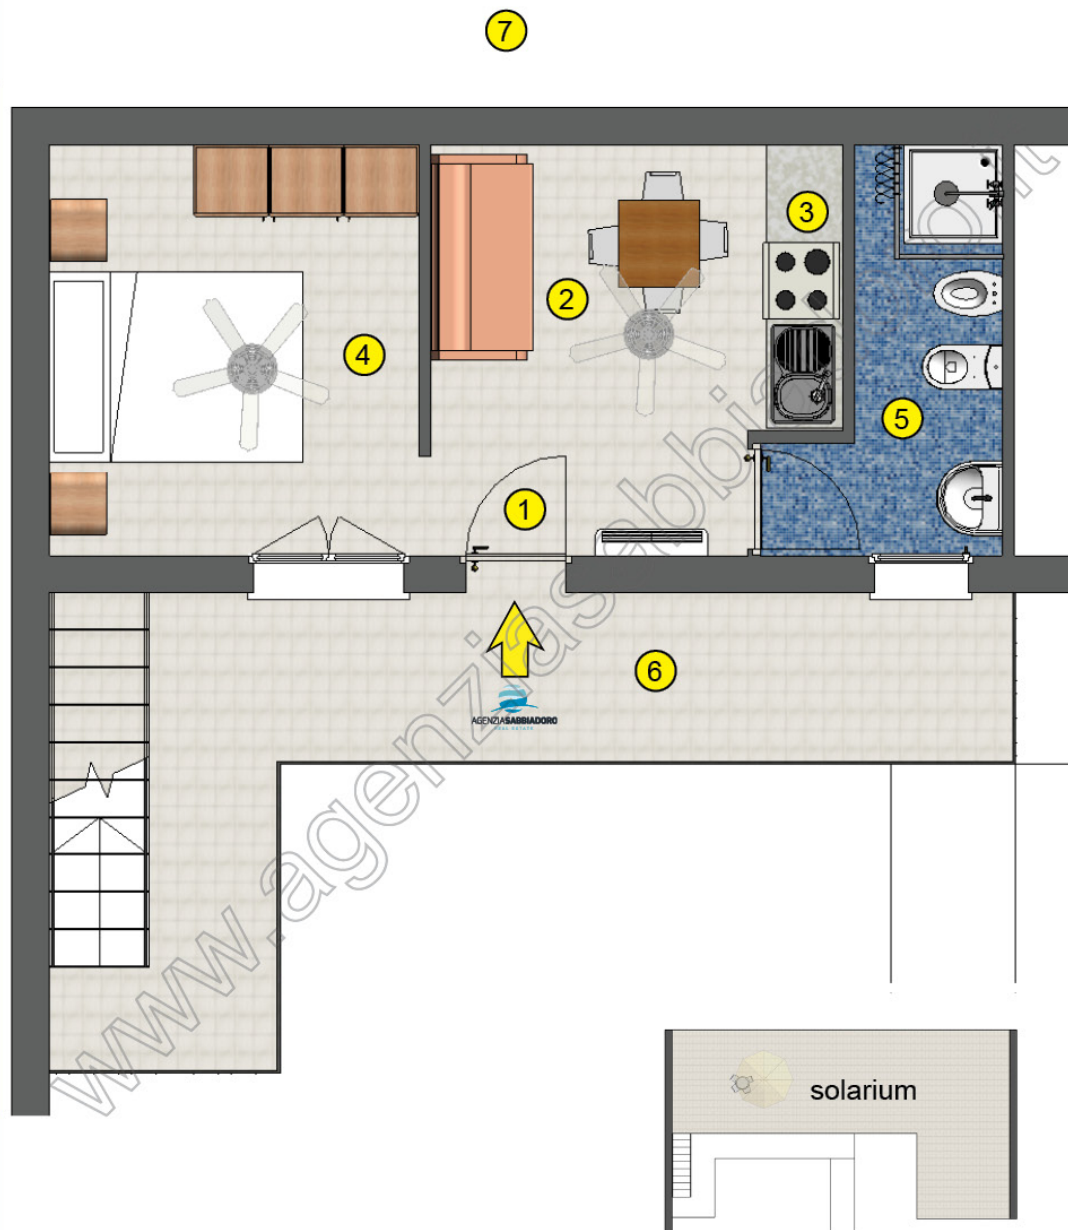

Comfort

VILLA

ESTER 10

Via Cividale n. 34 - Lignano Sabbiadoro
1 level - Type A - 26 m²

Legenda:

1. INGRESSO
entry / Eingang / вход
2. PRANZO
dining room / Essen-Zimmer / гостиная
3. ANGOLO COTTURA
kitchenette / Kochnische / кухонный уголок
4. SOGGIORNO
living - room / Wohn- Zimmer / столовая
5. BAGNO
bathroom / Badezimmer / ванная комната
6. SPAZIO ESTERNO
external space / Außenzone / балкончик
7. BALCONE
balcony / Balkon / балкончик
8. TERRAZZINO
little terrace / kleine Terrasse / маленький балкон

 **PIATTO DOCCIA CON TENDA**
shower plate with curtain / Duschtasse mit Vorhang / душевой поддон с занавеской

 **ARIA CONDIZIONATA**
air conditioning / Klimaanlage / кондиционер

 **DIVANO-LETTO**
sofa-bed / Sofabett / диван-кровать