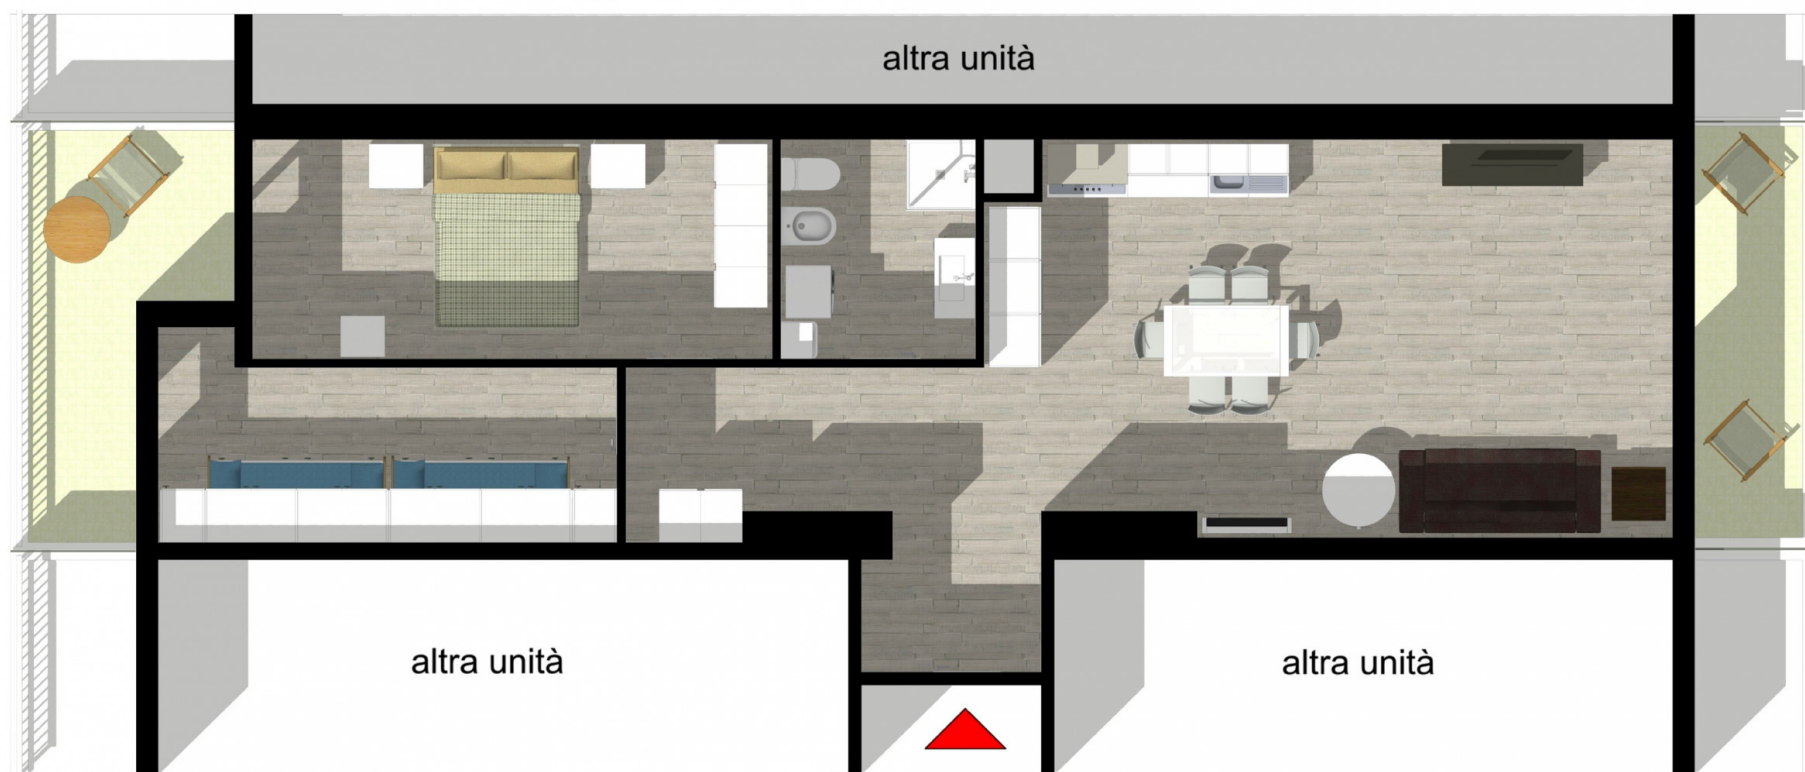

AGENZIA **SABBIADORO**
REAL ESTATE

Bicamere fronte mare
Via Timavo, 42 - Lignano Sabbiadoro (UD)

Riferimento: A040
Tipologia: appartamento
Piano: secondo
Superficie totale: ~ 86 mq

A
01

PIANTA

designed by CAMAROTTO Studio Tecnico & Progettazione
www.studiotecnicocamarotto.it