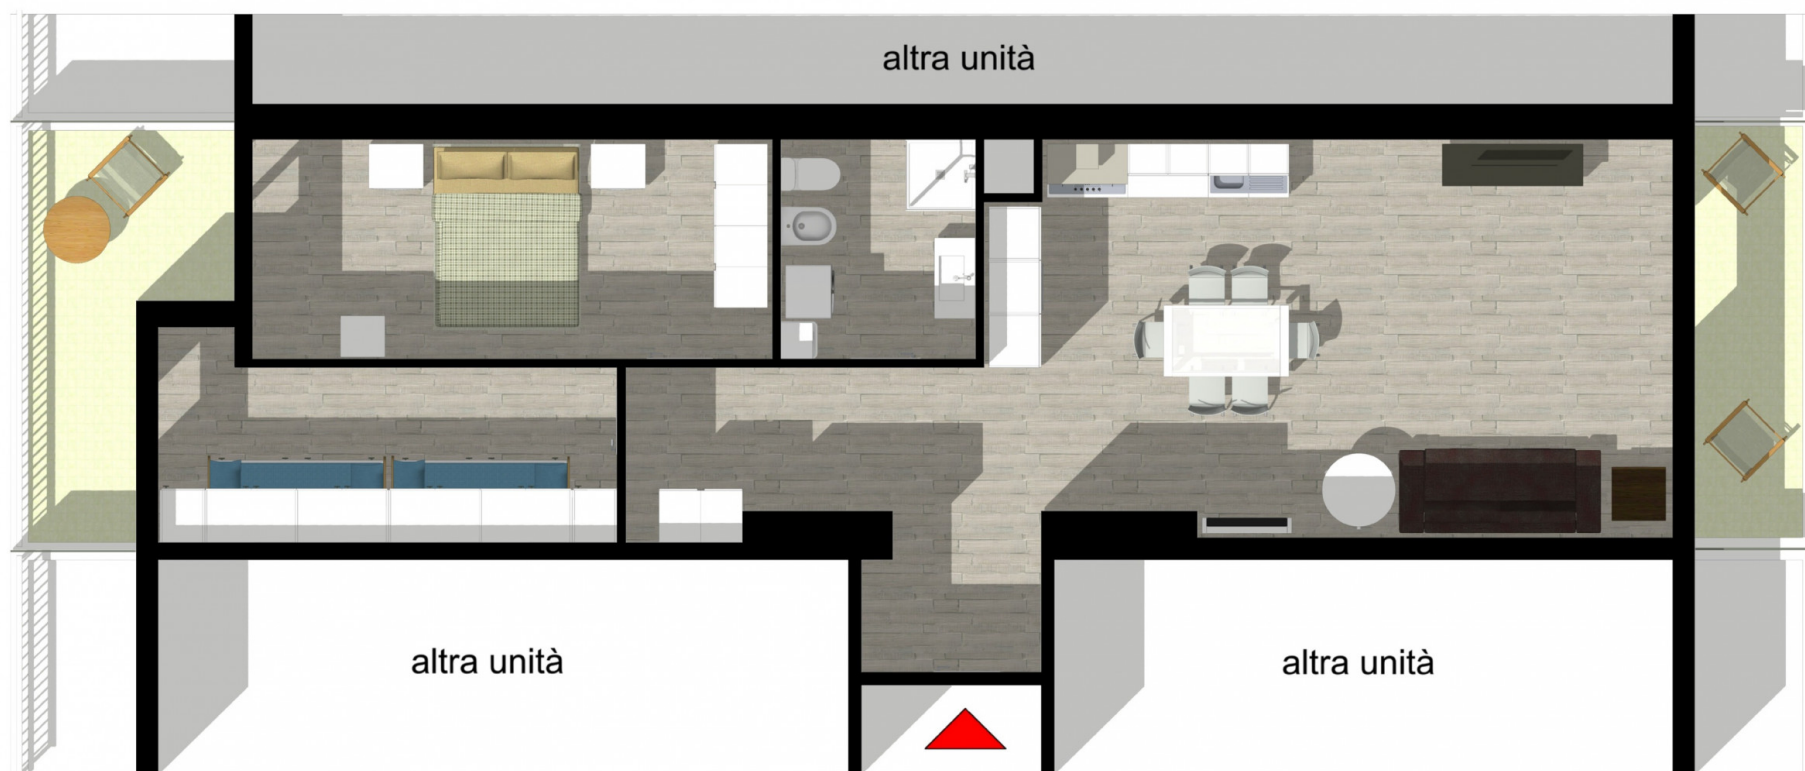

AGENZIA **SABBIADORO**
REAL ESTATE

Bicamere fronte mare
Via Timavo, 42 - Lignano Sabbiadoro (UD)

Riferimento: A040
Tipologia: appartamento
Piano: secondo
Superficie totale: ~ 86 mq

A
01

PIANTA

designed by CAMAROTTO Studio Tecnico & Progettazione
www.studiotecnicocamarotto.it