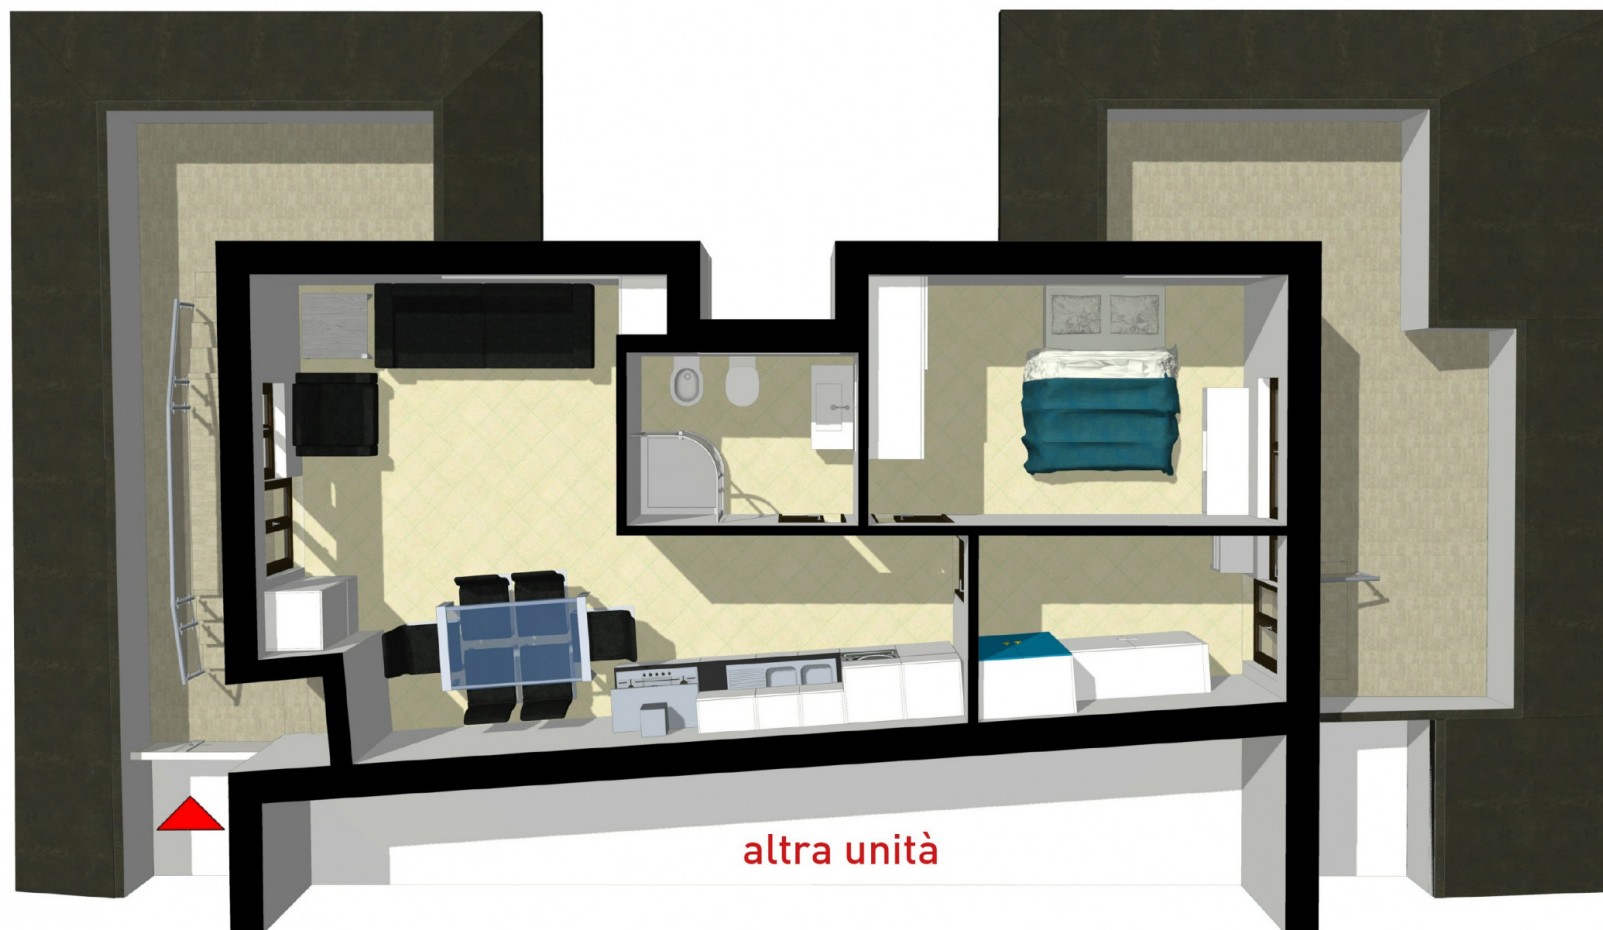

AGENZIA **SABBIADORO**
REAL ESTATE

Appartamento - Condominio Fontana Viale a Mare, 7 - Lignano Sabbiadoro (UD)

Riferimento: _____ W003
Tipologia: _____ appartamento
Piano: _____ primo
Superficie totale: _____ ~ 65 mq